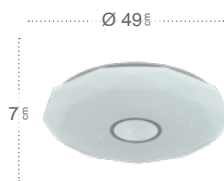

Saboya

Mando a distancia incluido

Memoria de Color

Regulable en intensidad de luz

Apagado con Retardo de 30'

Saboya Plafón

144983801

Material: **Policarbonato**