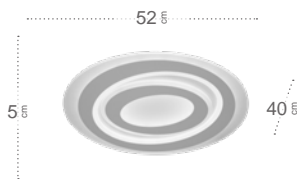

Singapur

Mando a distancia incluido

Memoria de Color

Regulable en intensidad de luz

Singapur Plafón

155784101

Material:
Metal / Policarbonato

155785001