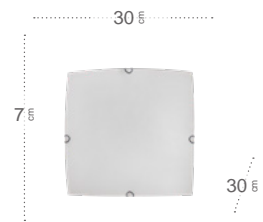

Plafones

Ayla

Ayla Aplique

Bombillas **1xE27**
 Material **Metal / Cristal**

Blanco
158361001

Ayla Plafón

Bombillas **1xE27, 2xE27, 3xE27**
 Material **Metal / Cristal**

1xE27 Blanco
158382501