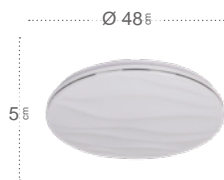

Wellington

Mando a distancia incluido

Memoria de Color

Regulable en intensidad de luz

Apagado con Retardo de 30'

Wellington Plafón

145083801
Material: **Policarbonato**

145085001 / 145085301
Material: **Policarbonato**