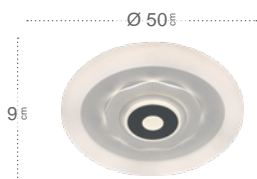

Anthe

Mando a distancia incluido

Memoria de Color

Regulable en intensidad de luz

Anthe Plafón

172181001

Material:
Metal / Policarbonato

Referencia	Regulable	Color	Potencia	Lúmenes	Temperatura	Color luz	CRI
172181001	Si	Blanco / Gris	78 W	10530 Lm	3000, 4000, 6500 °K	Blanco Cálido, Frío y Natural	>80