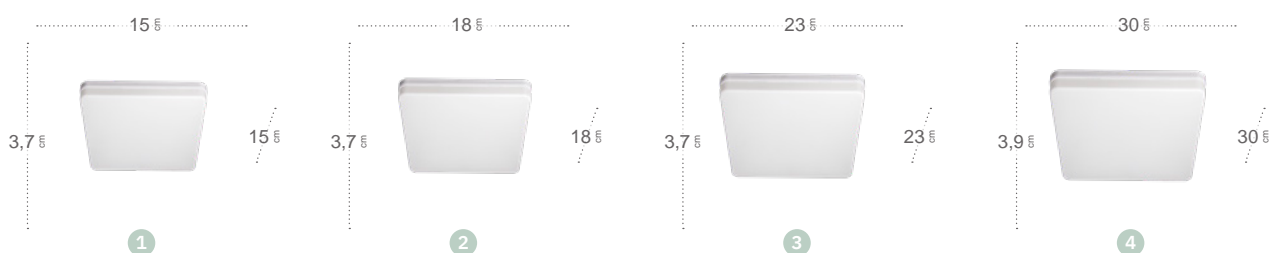

1xE27 Blanco
158282501

2xE27 Blanco
158283001

3xE27 Blanco
158284001

Futuro

Fácil instalación

Sistema de encaje rápido

Futuro Plafón

	Referencia	Color	Potencia	Lúmenes	Temperatura	Color luz	CRI	Material
1	145881801	Blanco	18 W	1620 Lm	6500 °K	Blanco frío	>85	Policarbonato
	145891801	Blanco	18 W	1620 Lm	4000 °K	Blanco natural	>85	Policarbonato
2	145882401	Blanco	24 W	2160 Lm	6500 °K	Blanco frío	>85	Policarbonato
	145892401	Blanco	24 W	2160 Lm	4000 °K	Blanco natural	>85	Policarbonato
3	145883601	Blanco	36 W	3240 Lm	6500 °K	Blanco frío	>85	Policarbonato
	145893601	Blanco	36 W	3240 Lm	4000 °K	Blanco natural	>85	Policarbonato
4	145884801	Blanco	48 W	4320 Lm	6500 °K	Blanco frío	>85	Policarbonato
	145894801	Blanco	48 W	4320 Lm	4000 °K	Blanco natural	>85	Policarbonato