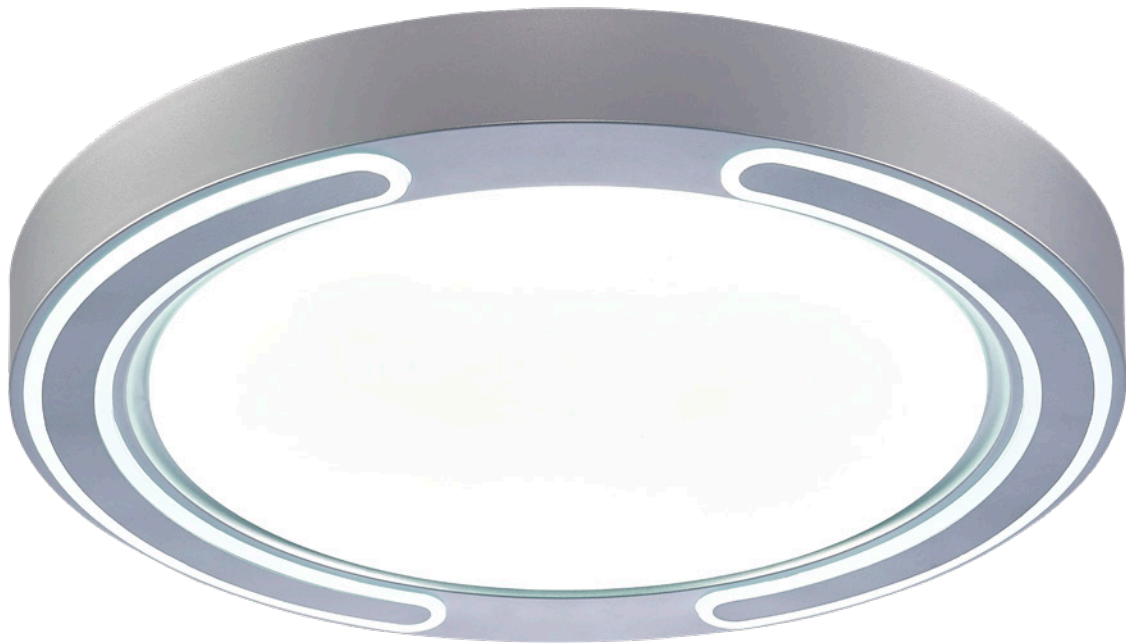

Asher

Mando a distancia incluido

Memoria de Color

Regulable en intensidad de luz

Asher Plafón

159583802

Material:
Metal / Policarbonato

159583810

Material:
Metal / Policarbonato

159585002

Material:
Metal / Policarbonato

159585010

Material:
Metal / Policarbonato

Referencia	Regulable	Color	Potencia	Lúmenes	Temperatura	Color luz	CRI
159583802	Sí	Marrón	48 W	3744 Lm	3000, 4000, 6500 °K	Blanco Cálido, Frío y Natural	>80
159583810	Sí	Plata	48 W	3744 Lm	3000, 4000, 6500 °K	Blanco Cálido, Frío y Natural	>80
159585002	Sí	Marrón	72 W	5616 Lm	3000, 4000, 6500 °K	Blanco Cálido, Frío y Natural	>80
159585010	Sí	Plata	72 W	5616 Lm	3000, 4000, 6500 °K	Blanco Cálido, Frío y Natural	>80