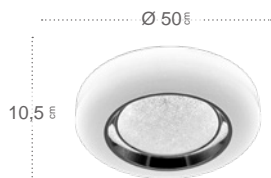

Sarajevo

Sarajevo

Mando a distancia incluido

Memoria de Color

Color luz regulable 3 posiciones

Sarajevo Plafón

146383820
Material:
Metal / Policarbonato

146384820
Material:
Metal / Policarbonato