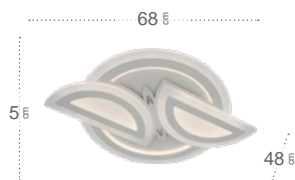

Alhena

Mando a distancia incluido

Memoria de Color

Regulable en intensidad de luz

Alhena Plafón

172385601

Material:
Metal / Policarbonato

172386801