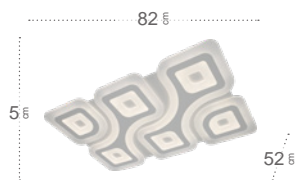

Columba

Mando a distancia incluido

Memoria de Color

Regulable en intensidad de luz

Columba Plafón

172484001

Material:
Metal / Policarbonato

172486001