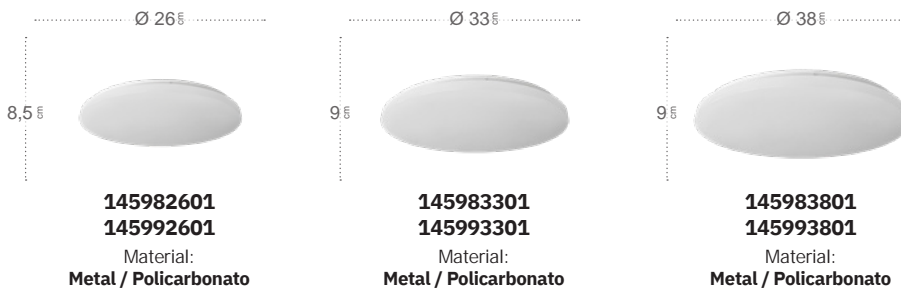

Kabul Plafón

Referencia	Regulable	Color	Potencia	Lúmenes	Temperatura	Color luz	CRI
145982601	No	Blanco	12W	1350 Lm	6000 °K	Blanco frío	>80
145983301	No	Blanco	18 W	1800 Lm	6000 °K	Blanco frío	>80
145983801	No	Blanco	24 W	2700 Lm	6000 °K	Blanco frío	>80
145992601	No	Blanco	12W	1350 Lm	4000 °K	Blanco natural	>80
145993301	No	Blanco	18 W	1800 Lm	4000 °K	Blanco natural	>80
145993801	No	Blanco	24 W	2700 Lm	4000 °K	Blanco natural	>80