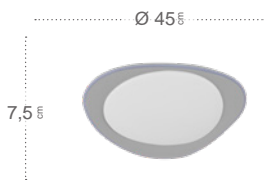

Daire Plafón

159683828
Material:
Metal / Policarbonato