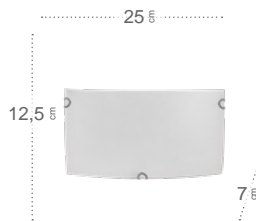

Plafones

Ayla

Ayla Aplique

Bombillas **1xE27**
 Material **Metal / Cristal**

Blanco
158361001

Ayla Plafón

Bombillas **1xE27, 2xE27, 3xE27**
 Material **Metal / Cristal**

1xE27 Blanco
158382501