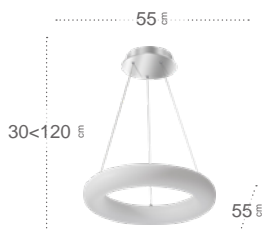

París Colgante

154791001

Material:
Metal / Policarbonato