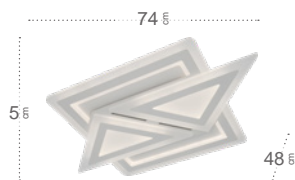

Atria

Mando a distancia incluido

Memoria de Color

Regulable en intensidad de luz

Atria Plafón

172286001

Material:
Metal / Policarbonato

172287501