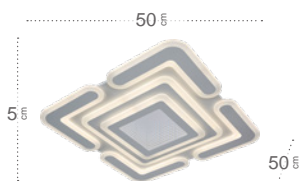

Cordelia

Mando a distancia incluido

Memoria de Color

Regulable en intensidad de luz

Cordelia Plafón

172585001

Material:
Metal / Policarbonato

Referencia	Regulable	Color	Potencia	Lúmenes	Temperatura	Color luz	CRI
172585001	Si	Blanco	136 W	18360 Lm	3000, 4000, 6500 °K	Blanco Cálido, Frío y Natural	>80