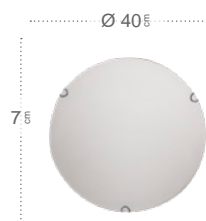

1xE27 Blanco
158282501

2xE27 Blanco
158283001

3xE27 Blanco
158284001

Futuro

Fácil instalación

Sistema de encaje rápido

Futuro Plafón

	Referencia	Color	Potencia	Lúmenes	Temperatura	Color luz	CRI	Material
1	145881801	Blanco	18 W	1620 Lm	6500 °K	Blanco frío	>85	Policarbonato
	145891801	Blanco	18 W	1620 Lm	4000 °K	Blanco natural	>85	Policarbonato
2	145882401	Blanco	24 W	2160 Lm	6500 °K	Blanco frío	>85	Policarbonato
	145892401	Blanco	24 W	2160 Lm	4000 °K	Blanco natural	>85	Policarbonato
3	145883601	Blanco	36 W	3240 Lm	6500 °K	Blanco frío	>85	Policarbonato
	145893601	Blanco	36 W	3240 Lm	4000 °K	Blanco natural	>85	Policarbonato
4	145884801	Blanco	48 W	4320 Lm	6500 °K	Blanco frío	>85	Policarbonato
	145894801	Blanco	48 W	4320 Lm	4000 °K	Blanco natural	>85	Policarbonato