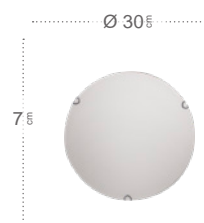

Plafones

Ayla

Ayla Aplique

Bombillas **1xE27**
 Material **Metal / Cristal**

Blanco
158361001

Ayla Plafón

Bombillas **1xE27, 2xE27, 3xE27**
 Material **Metal / Cristal**

1xE27 Blanco
158382501

2xE27 Blanco
158383001

3xE27 Blanco
158384001

Avis

Avis Aplique

Bombillas **1xE27**
Material **Metal / Cristal**

Blanco
158261001

Avis Plafón

Bombillas **1xE27, 2xE27, 3xE27**
Material **Metal / Cristal**

1xE27 Blanco
158282501

2xE27 Blanco
158283001

3xE27 Blanco
158284001

Futuro

Fácil instalación

Sistema de encaje rápido

Futuro Plafón

	Referencia	Color	Potencia	Lúmenes	Temperatura	Color luz	CRI	Material
1	145881801	Blanco	18 W	1620 Lm	6500 °K	Blanco frío	>85	Policarbonato
	145891801	Blanco	18 W	1620 Lm	4000 °K	Blanco natural	>85	Policarbonato
2	145882401	Blanco	24 W	2160 Lm	6500 °K	Blanco frío	>85	Policarbonato
	145892401	Blanco	24 W	2160 Lm	4000 °K	Blanco natural	>85	Policarbonato
3	145883601	Blanco	36 W	3240 Lm	6500 °K	Blanco frío	>85	Policarbonato
	145893601	Blanco	36 W	3240 Lm	4000 °K	Blanco natural	>85	Policarbonato
4	145884801	Blanco	48 W	4320 Lm	6500 °K	Blanco frío	>85	Policarbonato
	145894801	Blanco	48 W	4320 Lm	4000 °K	Blanco natural	>85	Policarbonato