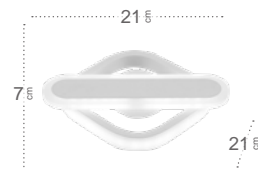

Blanco
178582801