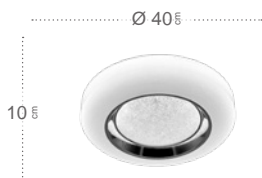

Sarajevo

Sarajevo

Mando a distancia incluido

Memoria de Color

Color luz regulable 3 posiciones

Sarajevo Plafón

146383820
Material:
Metal / Policarbonato

146384820
Material:
Metal / Policarbonato