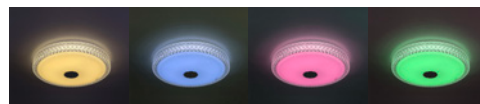

Referencia	Regulable	Color	Potencia	Lúmenes	Temperatura	Color luz	CRI
201083801	Sí	Blanco/transparente	48 W	3744 Lm	3000, 4000, 6500 °K	Blanco Cálido, Frío y Natural	>80
201085001	Sí	Blanco/transparente	72 W	5760 Lm	3000, 4000, 6500 °K	Blanco Cálido, Frío y Natural	>80