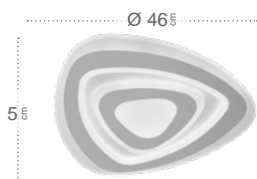

Cartagena

Cartagena

Mando a distancia incluido

Memoria de Color

Regulable en intensidad de luz

Cartagena Plafón

155683501

Material:
Metal / Policarbonato