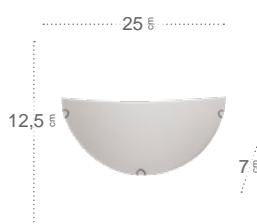

2xE27 Blanco
158383001

3xE27 Blanco
158384001

Avis

Avis Aplique

Bombillas **1xE27**
Material **Metal / Cristal**

Blanco
158261001

Avis Plafón

Bombillas **1xE27, 2xE27, 3xE27**
Material **Metal / Cristal**