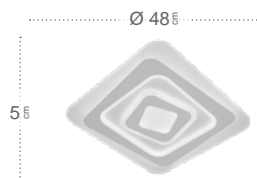

155885001
Material:
Metal / Policarbonato

Referencia	Regulable	Color	Potencia	Lúmenes	Temperatura	Color luz	CRI
155884001	Sí	Blanco	116 W	8700 Lm	3000, 4000, 6500 °K	Blanco Cálido, Frío y Natural	>80
155885001	Sí	Blanco	150 W	11250 Lm	3000, 4000, 6500 °K	Blanco Cálido, Frío y Natural	>80