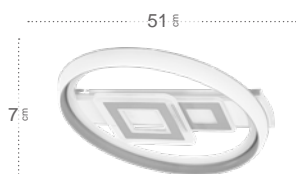

Sucre

Mando a distancia incluido

Memoria de Color

Regulable en intensidad de luz

Sucre Plafón

178290128
Material:
Metal / Policarbonato

178290228
Material:
Metal / Policarbonato

178290328
Material:
Metal / Policarbonato