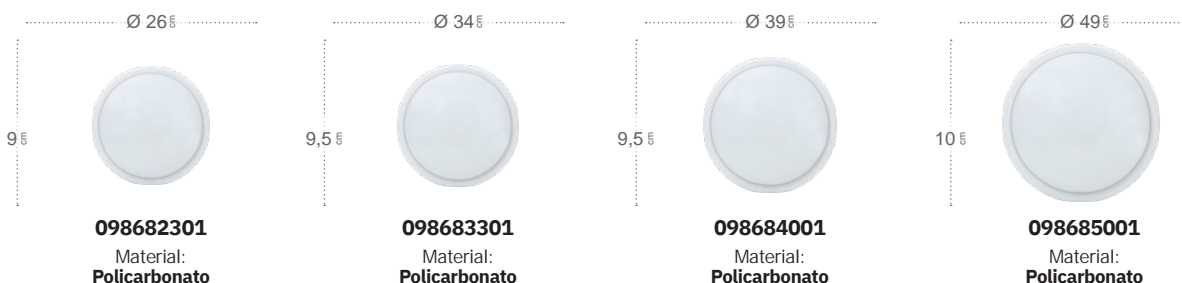

Celestina

Mando a distancia incluido

Color luz regulable 3 posiciones

Celestina Plafón

Referencia	Regulable	Color	Potencia	Lúmenes	Temperatura	Color luz	CRI
098682301	No	Blanco	12 W	960 Lm	3000, 4000, 6000 °K	Blanco Cálido, Frío y Natural	>80
098683301	No	Blanco	18 W	1440 Lm	3000, 4000, 6000 °K	Blanco Cálido, Frío y Natural	>80
098684001	No	Blanco	24 W	1920 Lm	3000, 4000, 6000 °K	Blanco Cálido, Frío y Natural	>80
098685001	No	Blanco	36 W	2880 Lm	3000, 4000, 6000 °K	Blanco Cálido, Frío y Natural	>80

Daca

Mando a distancia incluido

Memoria de Color

Color luz regulable 3 posiciones

Daca Plafón

146482601

Material:
Metal / Policarbonato

146483301

Material:
Metal / Policarbonato

146483801

Material:
Metal / Policarbonato

146484801

146484811

Material:
Metal / Policarbonato

Referencia	Regulable	Color	Potencia	Lúmenes	Temperatura	Color luz	CRI
146482601	Si	Blanco	24 W	2700 Lm	3000, 4000, 6000 °K	Blanco Cálido, Frío y Natural	>80
146483301	Si	Blanco	36 W	3600 Lm	3000, 4000, 6000 °K	Blanco Cálido, Frío y Natural	>80
146483801	Si	Blanco	48 W	5400 Lm	3000, 4000, 6000 °K	Blanco Cálido, Frío y Natural	>80
146484801	Si	Blanco	72 W	7200 Lm	3000, 4000, 6000 °K	Blanco Cálido, Frío y Natural	>80
146484811	Si	Blanco	96 W	10800 Lm	3000, 4000, 6000 °K	Blanco Cálido, Frío y Natural	>80