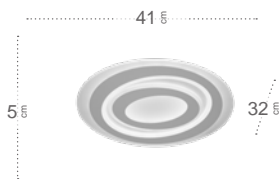

Singapur

Mando a distancia incluido

Memoria de Color

Regulable en intensidad de luz

Singapur Plafón

155784101

Material:
Metal / Policarbonato

155785001