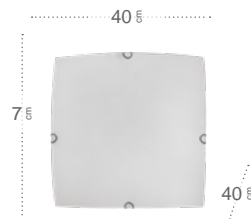

3xE27 Blanco
158384001