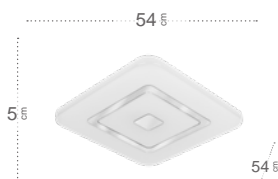

Ezra

Mando a distancia incluido

Memoria de Color

Regulable en intensidad de luz

Ezra Plafón

159785301

Material:
Metal / Policarbonato

Referencia	Regulable	Color	Potencia	Lúmenes	Temperatura	Color luz	CRI
159785301	Sí	Blanco / Cromo	96 W	7488 Lm	3000, 4000, 6500 °K	Blanco Cálido, Frío y Natural	>80