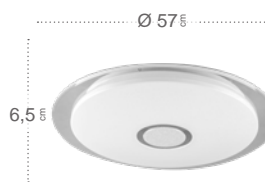

Color luz regulable 3 posiciones

Tirana Plafón

146083301
Material:
Metal / Policarbonato

146083801
Material:
Metal / Policarbonato

146084801
Material:
Metal / Policarbonato

Referencia	Regulable	Color	Potencia	Lúmenes	Temperatura	Color luz	CRI
146083301	Si	Blanco / Cromo	36 W	2880 Lm	3000, 4000, 6000 °K	Blanco Cálido, Frío y Natural	>80
146083801	Si	Blanco / Cromo	48 W	3840 Lm	3000, 4000, 6000 °K	Blanco Cálido, Frío y Natural	>80
146084801	Si	Blanco / Cromo	72 W	5760 Lm	3000, 4000, 6000 °K	Blanco Cálido, Frío y Natural	>80