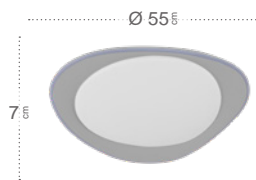

159685028
Material:
Metal / Policarbonato