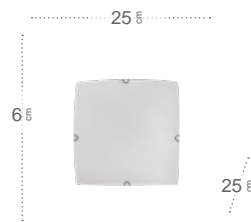

Plafones

Ayla

Ayla Aplique

Bombillas **1xE27**
 Material **Metal / Cristal**

Blanco
158361001

Ayla Plafón

Bombillas **1xE27, 2xE27, 3xE27**
 Material **Metal / Cristal**

1xE27 Blanco
158382501