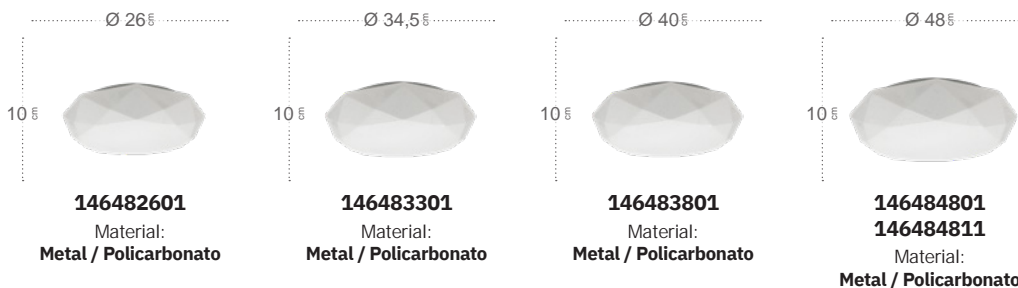

Celestina

Mando a distancia incluido

Color luz regulable 3 posiciones

Celestina Plafón

Referencia	Regulable	Color	Potencia	Lúmenes	Temperatura	Color luz	CRI
098682301	No	Blanco	12 W	960 Lm	3000, 4000, 6000 °K	Blanco Cálido, Frío y Natural	>80
098683301	No	Blanco	18 W	1440 Lm	3000, 4000, 6000 °K	Blanco Cálido, Frío y Natural	>80
098684001	No	Blanco	24 W	1920 Lm	3000, 4000, 6000 °K	Blanco Cálido, Frío y Natural	>80
098685001	No	Blanco	36 W	2880 Lm	3000, 4000, 6000 °K	Blanco Cálido, Frío y Natural	>80

Daca

Mando a distancia incluido

Memoria de Color

Color luz regulable 3 posiciones

Daca Plafón

146482601

Material:
Metal / Policarbonato

146483301

Material:
Metal / Policarbonato

146483801

Material:
Metal / Policarbonato

146484801

146484811

Material:
Metal / Policarbonato

Referencia	Regulable	Color	Potencia	Lúmenes	Temperatura	Color luz	CRI
146482601	Si	Blanco	24 W	2700 Lm	3000, 4000, 6000 °K	Blanco Cálido, Frío y Natural	>80
146483301	Si	Blanco	36 W	3600 Lm	3000, 4000, 6000 °K	Blanco Cálido, Frío y Natural	>80
146483801	Si	Blanco	48 W	5400 Lm	3000, 4000, 6000 °K	Blanco Cálido, Frío y Natural	>80
146484801	Si	Blanco	72 W	7200 Lm	3000, 4000, 6000 °K	Blanco Cálido, Frío y Natural	>80
146484811	Si	Blanco	96 W	10800 Lm	3000, 4000, 6000 °K	Blanco Cálido, Frío y Natural	>80