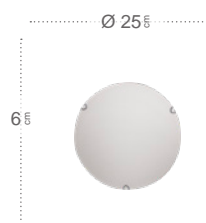

2xE27 Blanco
158383001

3xE27 Blanco
158384001

Avis

Avis Aplique

Bombillas **1xE27**
Material **Metal / Cristal**

Blanco
158261001

Avis Plafón

Bombillas **1xE27, 2xE27, 3xE27**
Material **Metal / Cristal**

1xE27 Blanco
158282501

2xE27 Blanco
158283001

3xE27 Blanco
158284001

Futuro

Fácil instalación

Sistema de encaje rápido

Futuro Plafón

	Referencia	Color	Potencia	Lúmenes	Temperatura	Color luz	CRI	Material
1	145881801	Blanco	18 W	1620 Lm	6500 °K	Blanco frío	>85	Policarbonato
	145891801	Blanco	18 W	1620 Lm	4000 °K	Blanco natural	>85	Policarbonato
2	145882401	Blanco	24 W	2160 Lm	6500 °K	Blanco frío	>85	Policarbonato
	145892401	Blanco	24 W	2160 Lm	4000 °K	Blanco natural	>85	Policarbonato
3	145883601	Blanco	36 W	3240 Lm	6500 °K	Blanco frío	>85	Policarbonato
	145893601	Blanco	36 W	3240 Lm	4000 °K	Blanco natural	>85	Policarbonato
4	145884801	Blanco	48 W	4320 Lm	6500 °K	Blanco frío	>85	Policarbonato
	145894801	Blanco	48 W	4320 Lm	4000 °K	Blanco natural	>85	Policarbonato