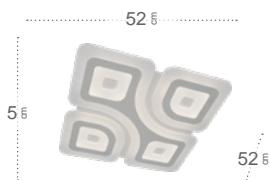

Columba

Mando a distancia incluido

Memoria de Color

Regulable en intensidad de luz

Columba Plafón

172484001

Material:
Metal / Policarbonato

172486001