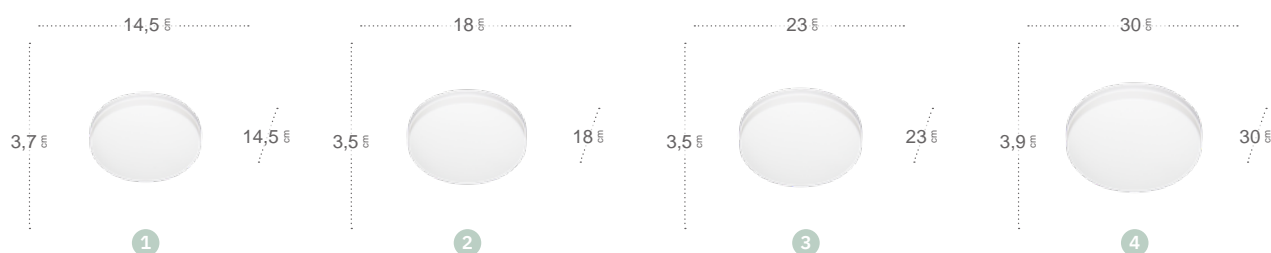

Trueno

Fácil instalación

Sistema de encaje rápido

Trueno Plafón

	Referencia	Color	Potencia	Lúmenes	Temperatura	Color luz	CRI	Material
1	145781801	Blanco	18 W	1620 Lm	6500 °K	Blanco frío	>85	Policarbonato
	145791801	Blanco	18 W	1620 Lm	4000 °K	Blanco natural	>85	Policarbonato
2	145782401	Blanco	24 W	2160 Lm	6500 °K	Blanco frío	>85	Policarbonato
	145792401	Blanco	24 W	2160 Lm	4000 °K	Blanco natural	>85	Policarbonato
3	145783601	Blanco	36 W	3240 Lm	6500 °K	Blanco frío	>85	Policarbonato
	145793601	Blanco	36 W	3240 Lm	4000 °K	Blanco natural	>85	Policarbonato
4	145784801	Blanco	48 W	4320 Lm	6500 °K	Blanco frío	>85	Policarbonato
	145794801	Blanco	48 W	4320 Lm	4000 °K	Blanco natural	>85	Policarbonato