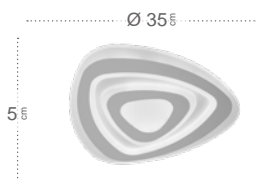

Cartagena

Cartagena

Mando a distancia incluido

Memoria de Color

Regulable en intensidad de luz

Cartagena Plafón

155683501

Material:
Metal / Policarbonato