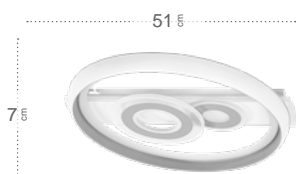

Sucre

Mando a distancia incluido

Memoria de Color

Regulable en intensidad de luz

Sucre Plafón

178290128
Material:
Metal / Policarbonato

178290228
Material:
Metal / Policarbonato

178290328
Material:
Metal / Policarbonato