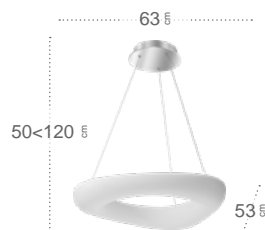

154791101

Material:
Metal / Policarbonato