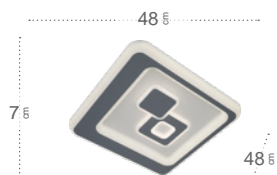

Enif

Mando a distancia incluido

Memoria de Color

Regulable en intensidad de luz

Enif Plafón

172784828
Material:
Metal / Policarbonato

172785028
Material:
Metal / Policarbonato

Referencia	Regulable	Color	Potencia	Lúmenes	Temperatura	Color luz	CRI
172784828	Si	Gris / Blanco	100 W	13500 Lm	3000, 4000, 6500 °K	Blanco Cálido, Frío y Natural	>80
172785028	Si	Gris / Blanco	94 W	12690 Lm	3000, 4000, 6500 °K	Blanco Cálido, Frío y Natural	>80